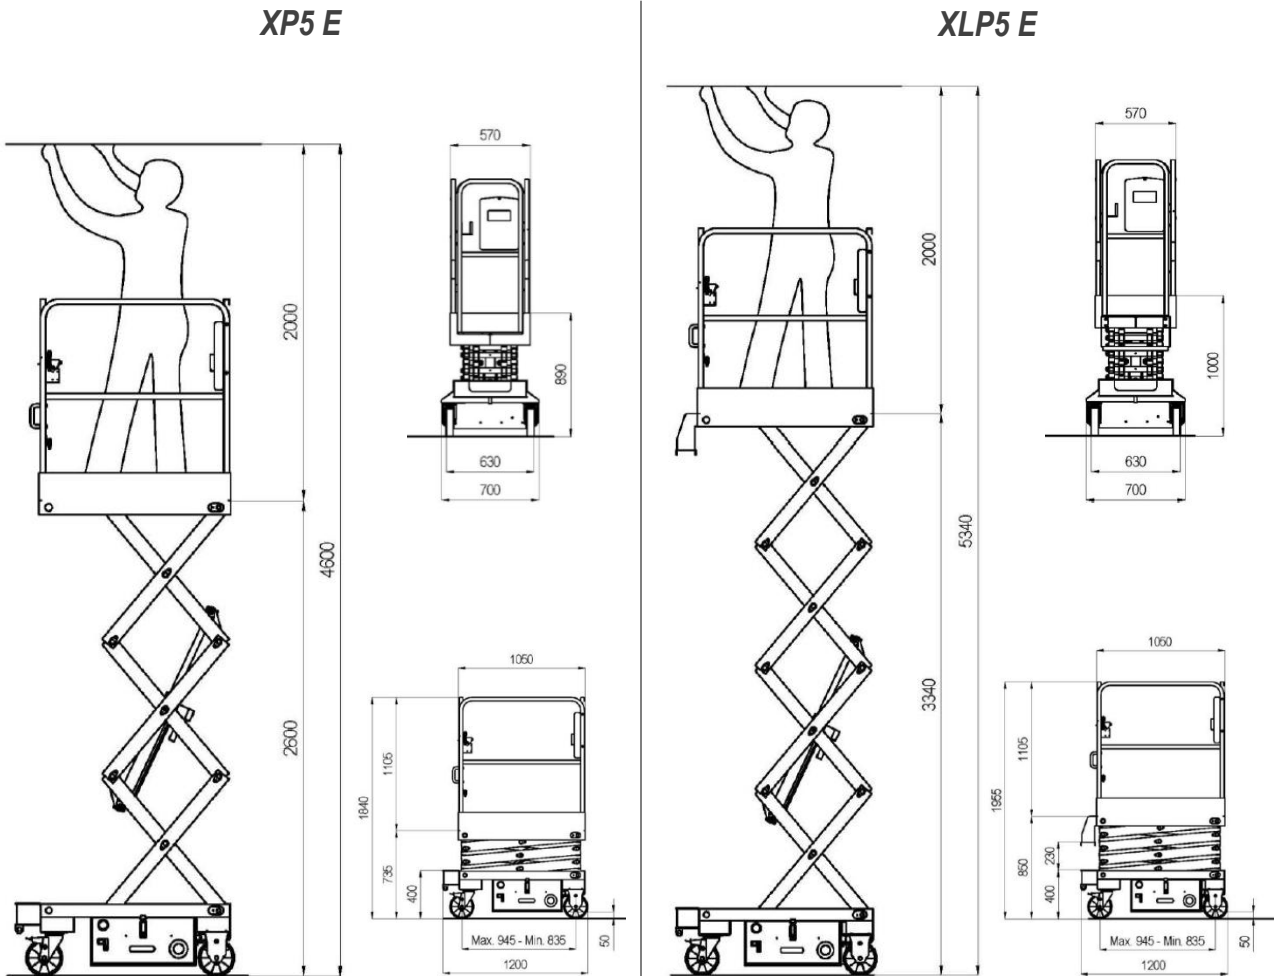

					XP5 E	XLP5 E
Portata totale	Total capacity	Capacité de la plateforme	Tragfähigkeit der Plattform	Capacidad total	250 Kg	250 Kg
N° max. di persone	Max no. of people	N. max de personnes	Höchstzahl von Personen	N. max de personas	1	1
Inclinazione longitudinale	Longitudinal inclination	Inclinaison longitudinale	Längsneigung	Inclinación longitudinal	1,5°	1,5°
Inclinazione trasversale	Transversal inclination	Inclinaison transversal	Querneigung	Inclinación transversal	1,5°	1°
Peso totale	Total weight	Poids total	Gesamtgewicht	Peso total	370 Kg	430 Kg